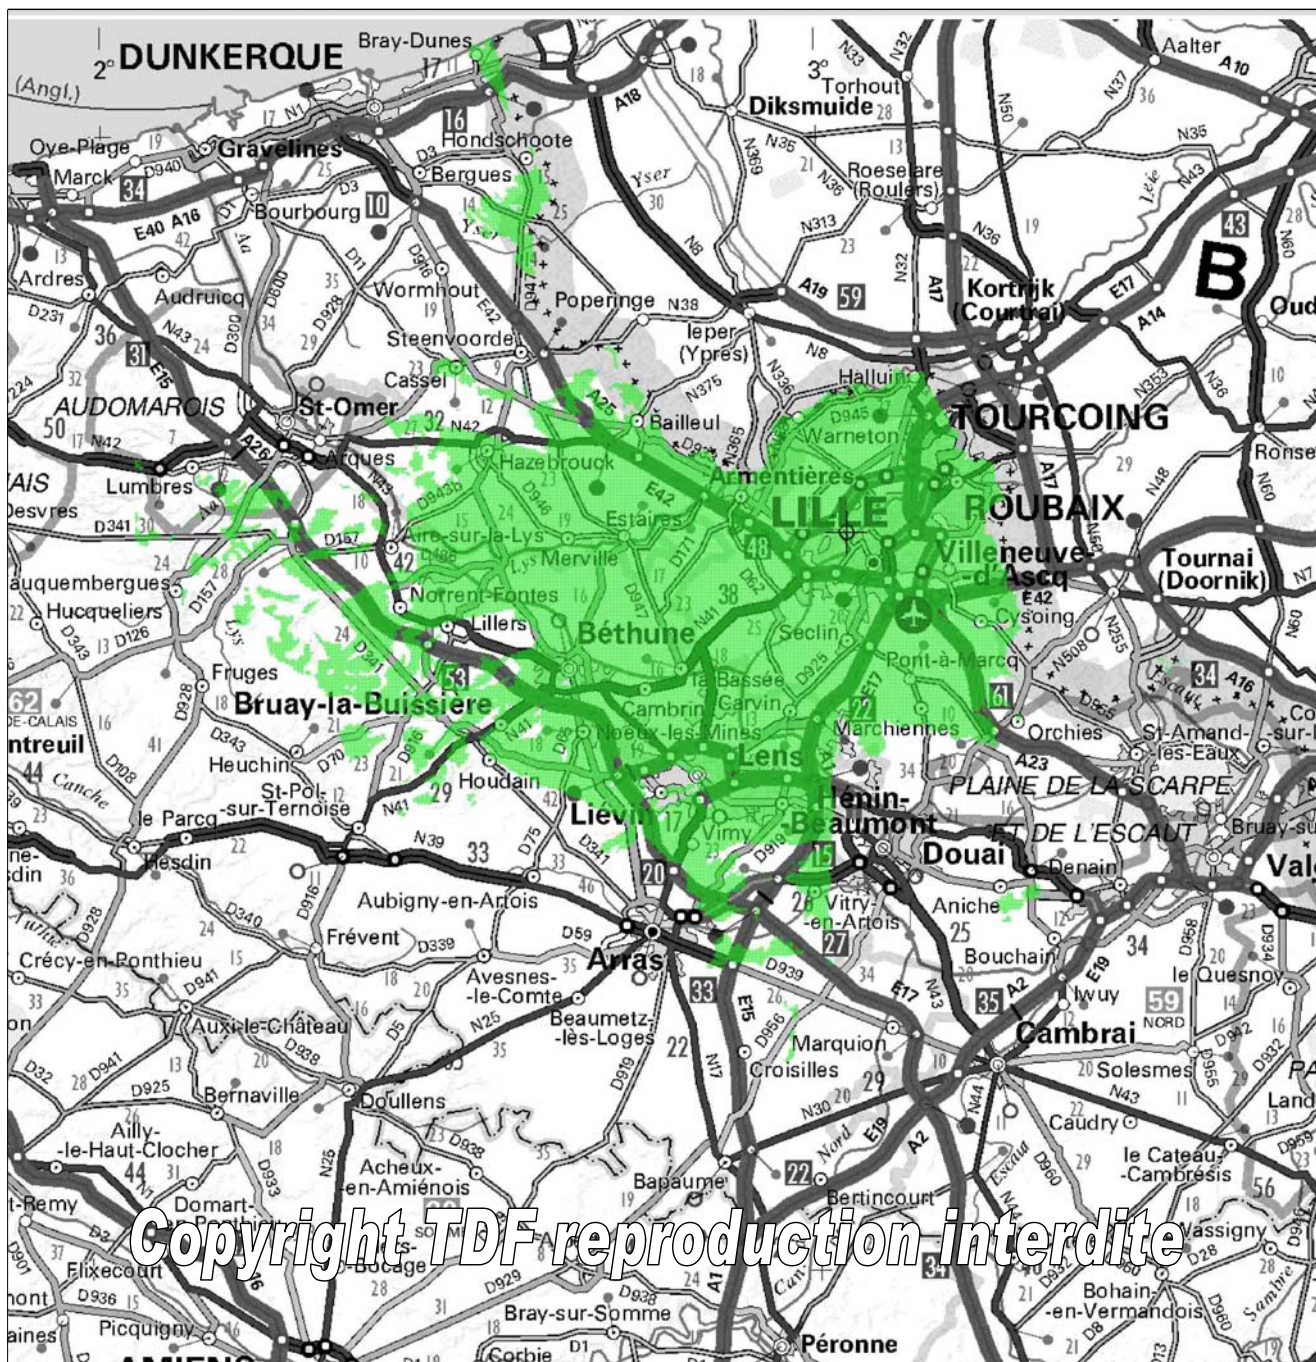

Zone de site Lille : Lambersart

A cette échelle, la carte ne peut mettre en évidence d'éventuelles zones non couvertes. En particulier, les zones couvertes en analogique par des réémetteurs des grands sites pourraient nécessiter également en numérique le déploiement de réémetteurs TNT.

Emplacement d'émetteur

0 — 10 km

Echelle : 1 / 500 000

Scan250©IGN1999 (Copie et Reproduction interdite)