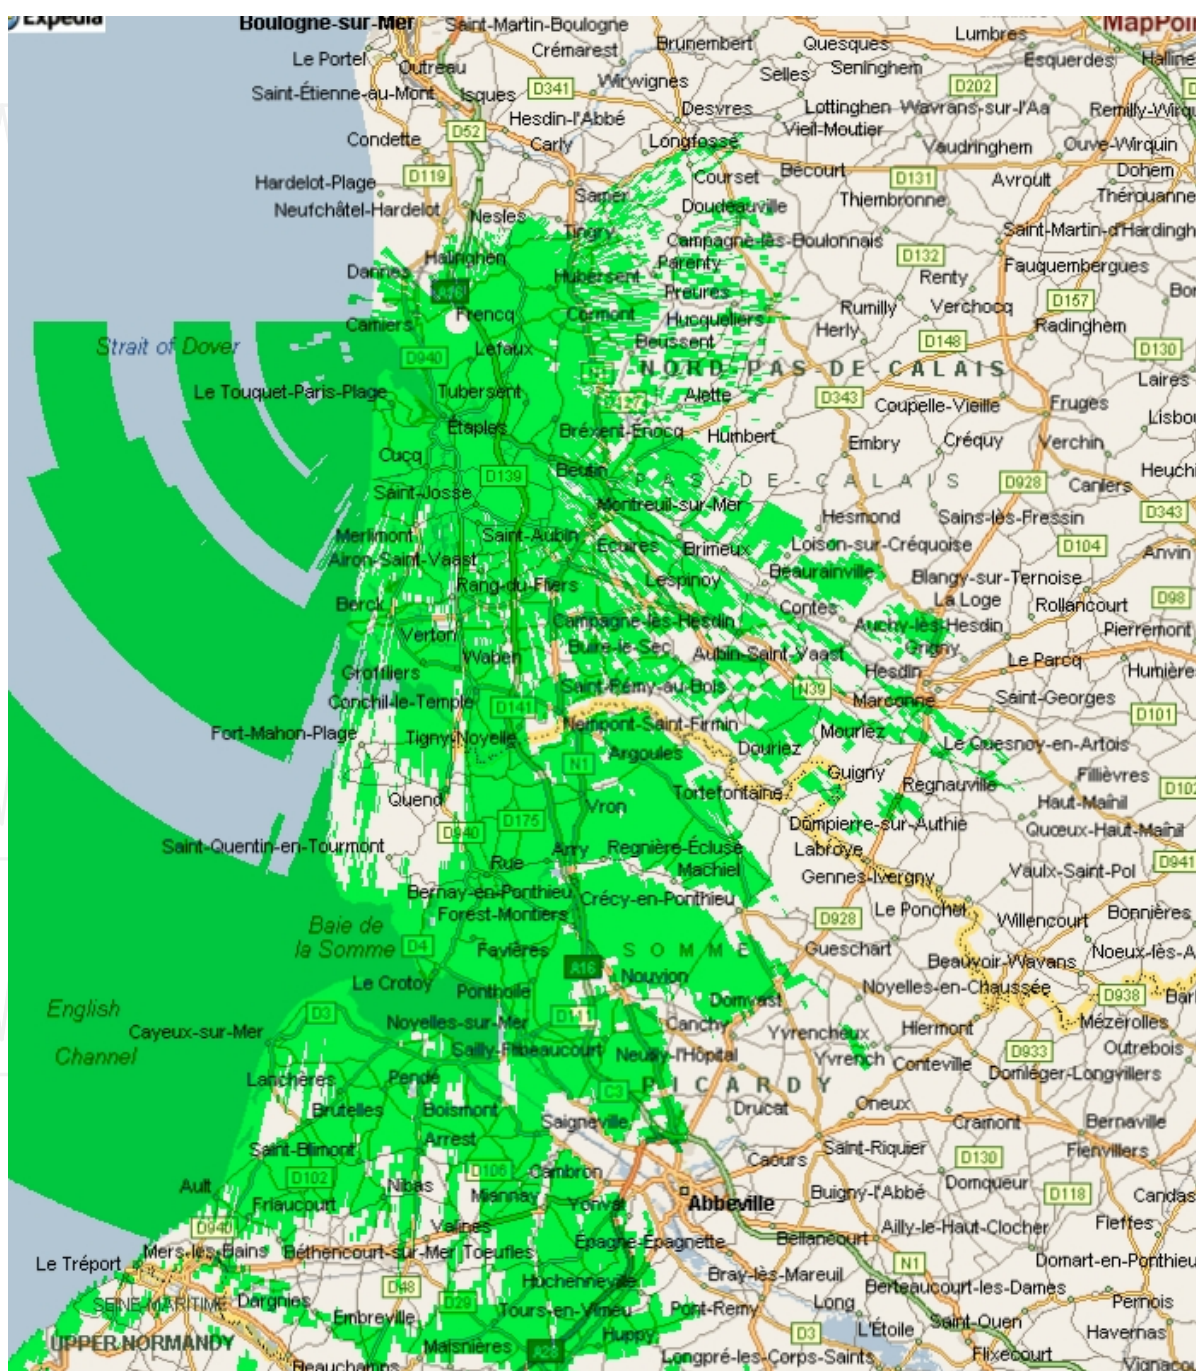

# Zone de site Le Touquet : Lefaux

Altitude du site : 146m  
Hauteur de l'antenne : 55m  
Coordonnée : 50N33 – 01E38

R1 : C44 PAR : 215W ; R2 : C28 PAR : 215W ; R3 : C33 PAR : 215W ;  
R4 : C41 PAR : 215W ; R5 : ? PAR : ? ; R6 : C58 PAR : 215W ;

Ceci est une carte prévisionnelle non officielle, calculée à l'aide d'un logiciel, la couverture verte représente une force de signal > 54 dBµV reçu par une antenne à 10m du sol.

Pour plus d'info <http://www.tvradio-nord.com>