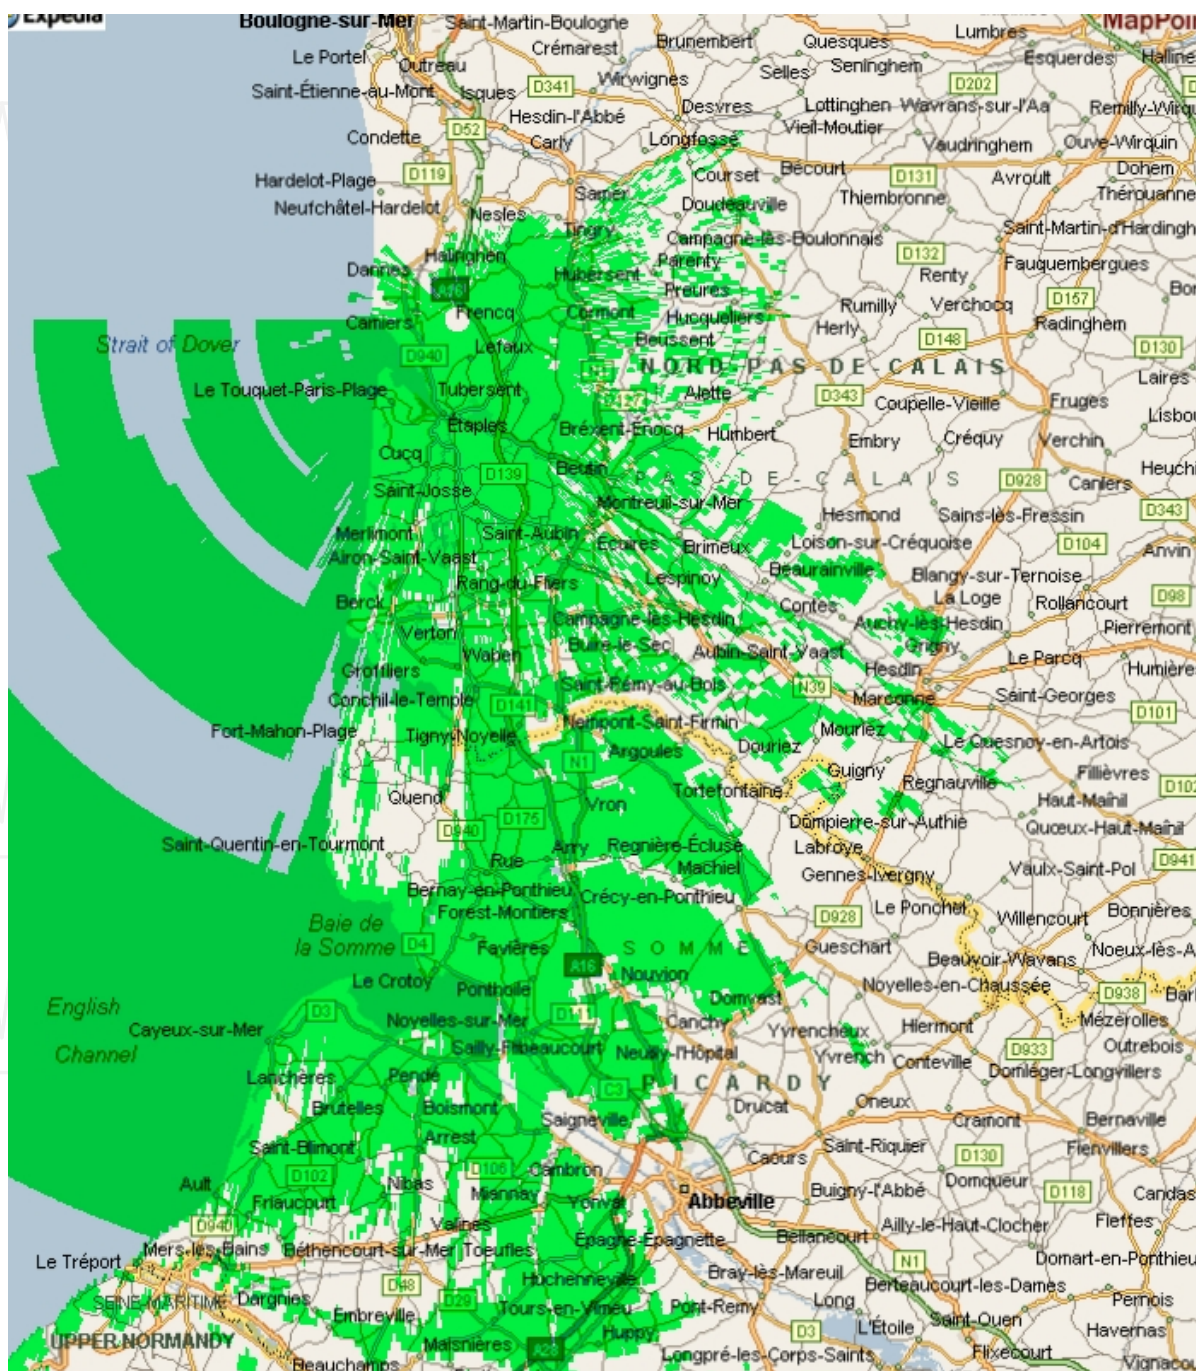

Zone de site Le Touquet : Lefaux

Altitude du site : 146m
Hauteur de l'antenne : 55m
Coordonnée : 50N33 – 01E38

R1 : C44 PAR : 215W ; R2 : C28 PAR : 215W ; R3 : C33 PAR : 215W ;
R4 : C41 PAR : 215W ; R5 : ? PAR : ? ; R6 : C58 PAR : 215W ;

Ceci est une carte prévisionnelle non officielle, calculée à l'aide d'un logiciel, la couverture verte représente une force de signal > 54 dBμV reçu par une antenne à 10m du sol.

Pour plus d'info <http://www.tvradio-nord.com>